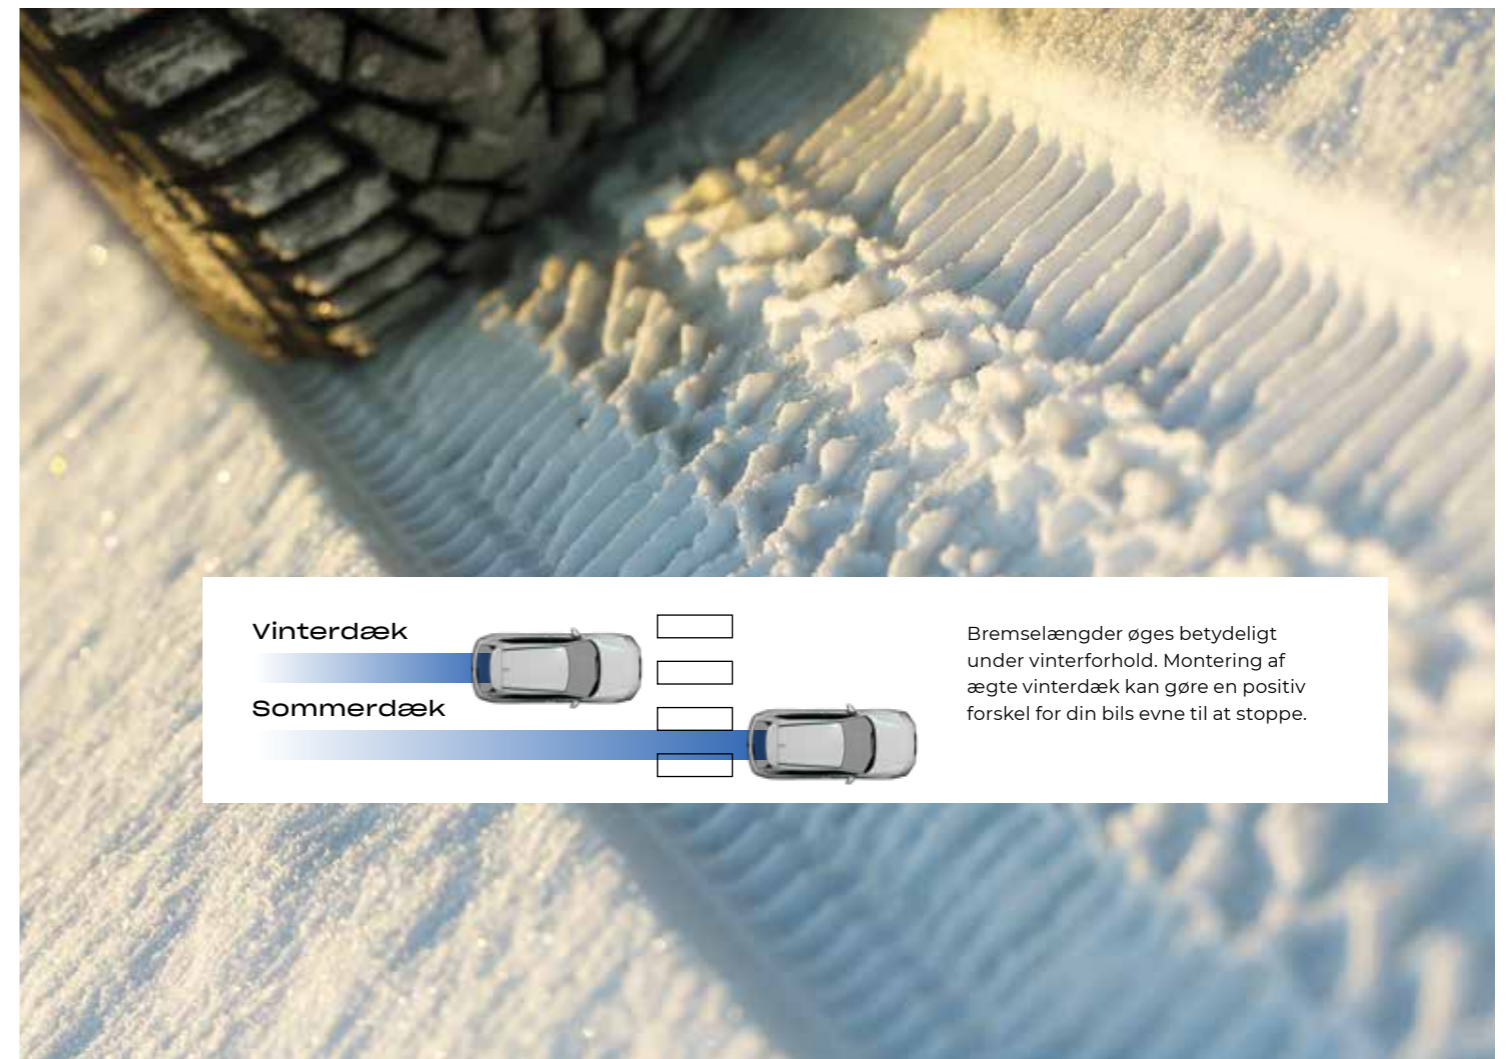

ALUFÆLGE 18" HR1812

18" HR1812 har en diamantskåret A-overflade med skinnende klare ruder med Gunpowder Black-belægning.

Vinterdæk

Få et godt vejgreb til vinter med vores udvalg af vinterdæk. De er specialdesignet til at give et **uovertruffent vejgreb** ved temperaturer på under 7 °C, hvilket optimerer bilens manøvreedygtighed, samtidig med at bremseafstanden minimeres. Vinterdæk giver en mere behagelig køreoplevelse og mindsker endda vejstøj.