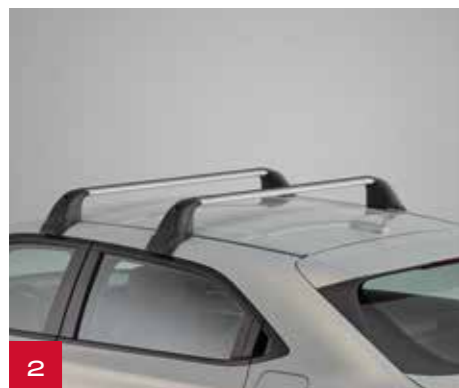

1

2

4

3

5

Transport

(FORTSAT)

1. Thule-tagboks 410 I Motion M

Motion M-type, sort. Denne robuste, vandtætte boks, som er Thule-certificeret af Honda, giver dig en ekstra opbevaringsplads på 410 liter. Den er udstyret med Power-Click-system, der giver let montering, en tyverisikring og åbning i to sider. Målene er 175 cm længde, 86 cm bredde og 46 cm højde.

2. Tagbagagebærer

Forøg bilens lastkapacitet med en sikker tagbagagebærer. Den omfatter fire låse. Maksimal lastkapacitet: 40 kg eller højst én cykel.

3. Thule-cykelholder til tag

Universalcykelholder, nem at installere, designet til nemt at læsse og aflæsse din cykel. Låsbar, så din cykel ikke stjæles. Maksimal cykellast: 20 kg.

4. Tagbøjler

Disse tagbøjler leveres med tyverisikringslåse og overholder de strenge sikkerhedskrav. Maksimal bæreevne på 45 kg eller højst to cykler.

5. Ski- og snowboardholder

Letanvendelig skiholder til et eller to par ski (afhængigt af skienes størrelse) eller ét snowboard. Skiene eller snowboardet er forsvarligt fastgjort mellem to gummiprofiler, der beskytter udstyret. Du kan nemt montere det uden værktøj. Den omfatter låse og vejer 3,6 kg.