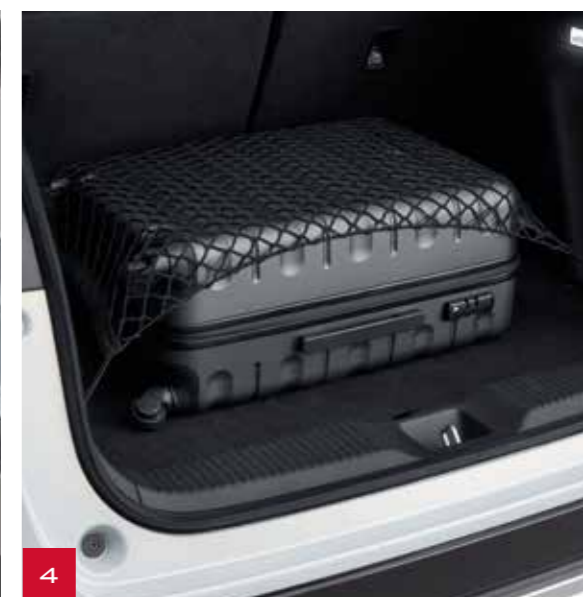

Transport

Nærvær og funktionalitet: Ud over et udseende, der falder i øjnene, har HR-V passende udstyr, uanset hvor du skal hen, og hvad du end laver. Bagagerumsbakken giver solid transport, mens den foldbare bagagerumsmåtte beskytter de blødere ting. Hold tingene på plads med et bagagerumsnet – eller medbring en firbenet ven med hundegitteret.

1. Bagagerumsbakke

Denne vandtætte skridsikre bagagerumsbakke er perfekt formet, så den passer til bilens bageste opbevaringsplads og beskytter rummet mod snavs og ridser. Den har hævede kanter og er forsynet med HR-V-logoet.

2. Foldbar bagagerumsmåtte

Den foldbare bagagerumsmåtte giver beskyttelse af bagagerummet og af hele lastfladen, hvis bagsæderne foldes ned. Denne bagagerumsmåtte er også reversibel. Den ene side er lavet af tuftet tæppe, og den anden side har et vandafvisende skridsikkert mønster. Desuden leveres denne måtte med en fleksibel flap for at forhindre ridser på din kofanger, når bilen (af)læsses.

3. Hundegitter

Hundegitteret beskytter dine kæledyr ved at adskille det bageste passagerområde fra bagagerummet. Det passer perfekt mellem bagsædets ryg og det indvendige tag. Det er uundværligt for dem, der har kæledyr.

4. Bagagerumsnet

Bagagerumsnettet i hængekøjestil holder lasten oprejst og sikkert på plads.