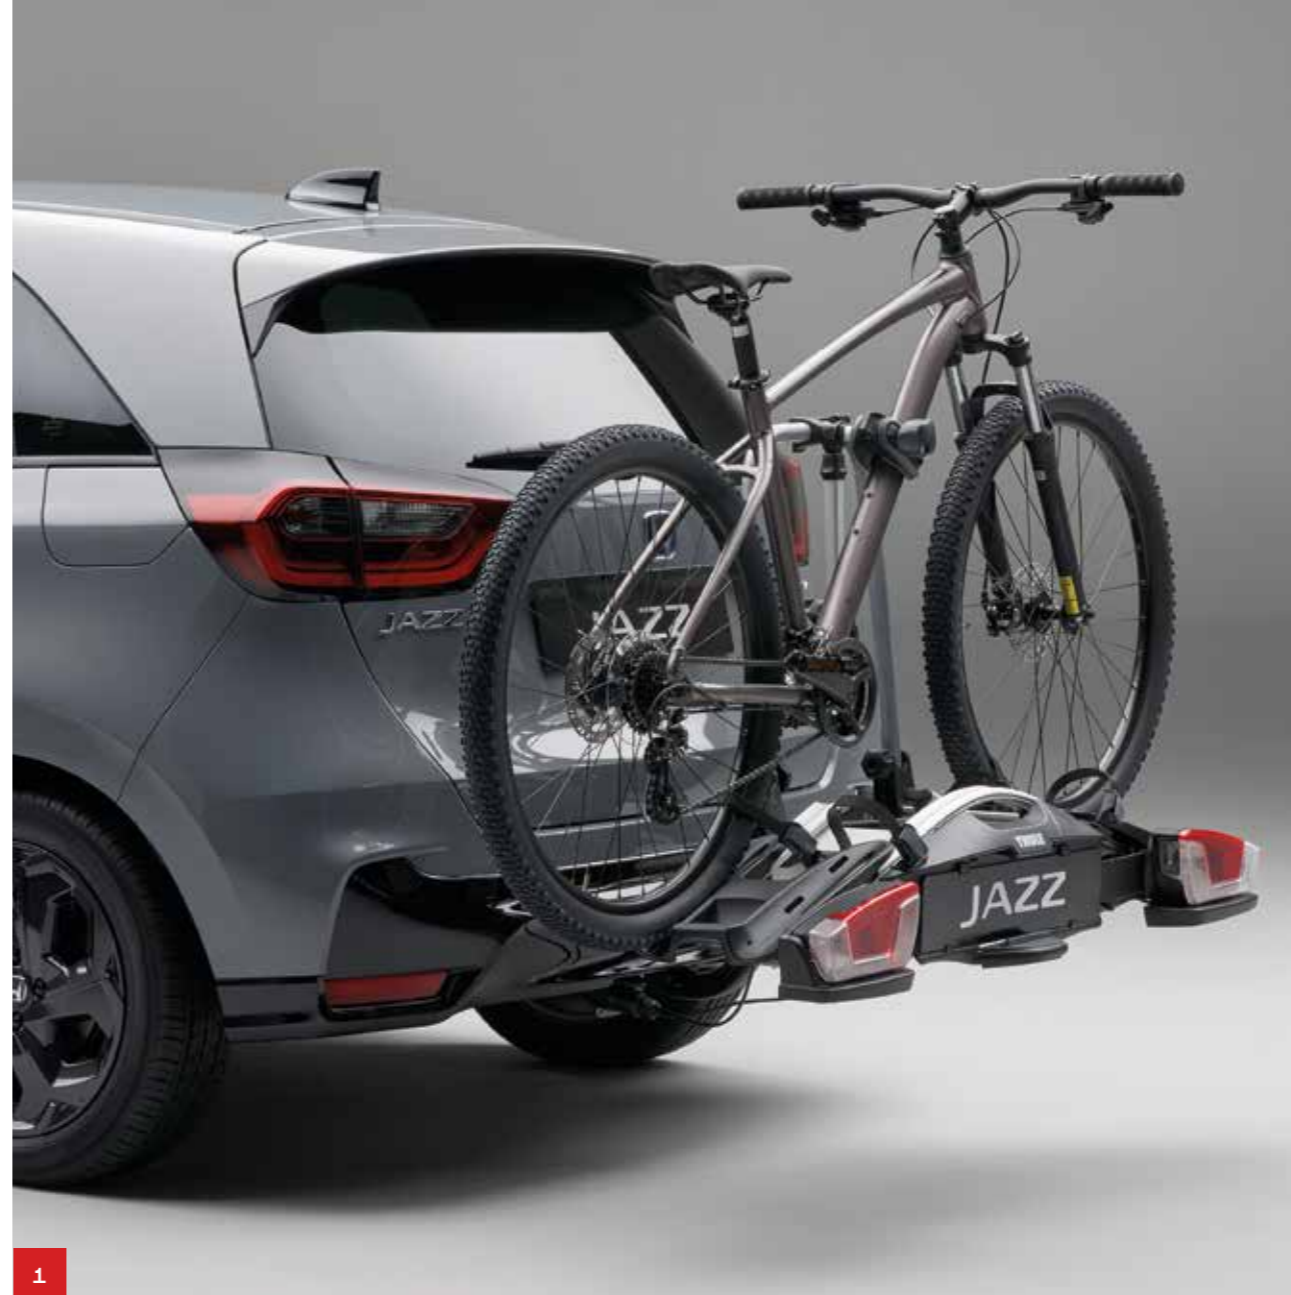

Transport

1. Thule-cykelholder – Coach

Denne cykelholder, som er Thule-certificeret af Honda, kan holde to cykler og er nem at montere. Den har en vippefunktion for nem adgang til bagagerummet og et tyverisikringsystem. Den leveres med et 13-polet stik.

2. Thule-cykelstativ til tag – Expert 298

Denne universelle cykelholder, der er let at montere, er designet til nem på- og aflæsning af din cykel. Den kan låses for at forhindre tyveri af cyklen.

– Maksimal cykelvægt: 20 kg.

3. Aftageligt anhængertræk med 13-polet anhængerstik

Med dette aftagelige anhængertræk kan du trække din trailer eller medbringe cykler uden den mindste bekymring.

– Maksimal anhængervægt: 500 kg

– Maksimal kugletryk: 50 kg

4. Aftageligt anhængertræk med 13-polet anhængerstik, til Crosstar-modeller

Dette aftagelige anhængertræk er designet til Crosstar-modeller, så du kan trække din trailer eller transportere cykler.

– Maksimal anhængervægt: 500 kg

– Maksimal kugletryk: 50 kg

5. Sammenklappelig skillevæg til bagagerum

Denne innovative sammenklappelige skillevæg til bagagerummet er et must-have for at kunne udnytte din bagagerumsplads effektivt.

6. Hundegitter

Hundegitteret holder dine kæledyr sikre ved at adskille det bageste passagerområde fra bagagerummet. Den passer perfekt ind mellem bagsædet og taget.