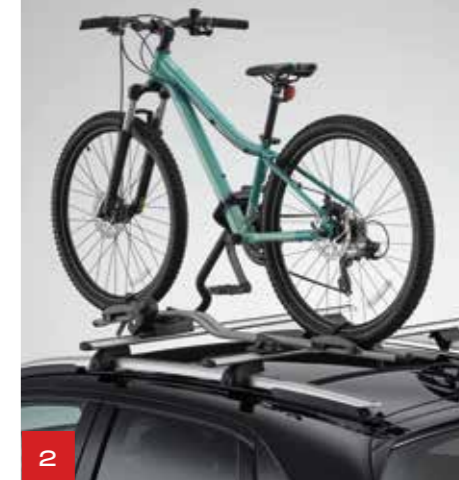

Transport

1. Thule-cykelholder – Coach

Denne cykelholder, som er Thule-certificeret af Honda, kan holde to cykler og er nem at montere. Den har en vippefunktion for nem adgang til bagagerummet og et tyverisikringsystem. Den leveres med et 13-polet stik.

2. Thule-cykelstativ til tag – Expert 298

Denne universelle cykelholder, der er let at montere, er designet til nem på- og aflæsning af din cykel. Den kan låses for at forhindre tyveri af cyklen.

– Maksimal cykelvægt: 20 kg.

3. Aftageligt anhængertræk med 13-polet anhængerstik

Med dette aftagelige anhængertræk kan du trække din trailer eller medbringe cykler uden den mindste bekymring.

– Maksimal anhængervægt: 500 kg

– Maksimal kugletryk: 50 kg

4. Aftageligt anhængertræk med 13-polet anhængerstik, til Crosstar-modeller

Dette aftagelige anhængertræk er designet til Crosstar-modeller, så du kan trække din trailer eller transportere cykler.

– Maksimal anhængervægt: 500 kg

– Maksimal kugletryk: 50 kg

5. Sammenklappelig skillevæg til bagagerum

Denne innovative sammenklappelige skillevæg til bagagerummet er et must-have for at kunne udnytte din bagagerumsplads effektivt.

6. Hundegitter

Hundegitteret holder dine kæledyr sikre ved at adskille det bageste passagerområde fra bagagerummet. Den passer perfekt ind mellem bagsædet og taget.