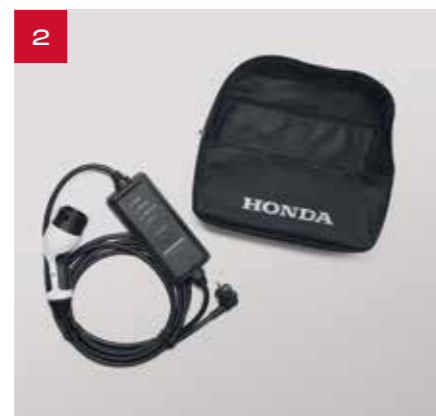

Opladning

1. Honda Power Charger

Honda Power Charger byder på en ladekapacitet på op til 22 kW trefaset og 7,4 kW enfaset, hvilket gør hjemmeopladning hurtigere. Der er tre varianter: Honda Power Charger, S og S+ med og uden lukker (afhængig af installation og landets lovgivning).

Derudover fås: MID- og M&E-kompatible varianter til faktureringsformål.

2. Mode 2-ladekabel

Kabel (Portable Electric Vehicle Supply – P-EVSE) til opladning af køretøjet fra forsyningsnettet. Der medfølger en beskyttende opbevaringspose.

3. Mode 3-ladekabel

Ladekabel til at slutte dit køretøj til en Honda Power Charger eller offentlig oplader (1-fasede og 3-fasede udgaver tilgængelige). Der medfølger en beskyttende opbevaringspose.

Den viste model er Honda CR-V e:PHEV Advance Tech 2.0 i-MMD i Diamond Dust Pearl med valgfri Aero-pakke. De viste alufælge er CR1811-alufælge, der er ekstraudstyr og sælges separat.