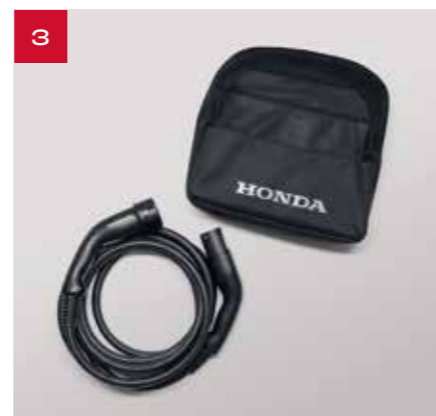

Opladning

1. Honda Power Charger

Honda Power Charger byder på en ladekapacitet på op til 22 kW trefaset og 7,4 kW enfaset, hvilket gør hjemmeopladning hurtigere. Der er tre varianter: Honda Power Charger, S og S+ med og uden lukker (afhængig af installation og landets lovgivning).

Derudover fås: MID- og M&E-kompatible varianter til faktureringsformål.

2. Mode 2-ladekabel

Kabel (Portable Electric Vehicle Supply – P-EVSE) til opladning af køretøjet fra forsyningsnettet. Der medfølger en beskyttende opbevaringspose.

3. Mode 3-ladekabel

Ladekabel til at slutte dit køretøj til en Honda Power Charger eller offentlig oplader (1-fasede og 3-fasede udgaver tilgængelige). Der medfølger en beskyttende opbevaringspose.

Den viste model er Honda CR-V e:PHEV Advance Tech 2.0 i-MMD i Diamond Dust Pearl med valgfri Aero-pakke. De viste alufælge er CR1811-alufælge, der er ekstraudstyr og sælges separat.