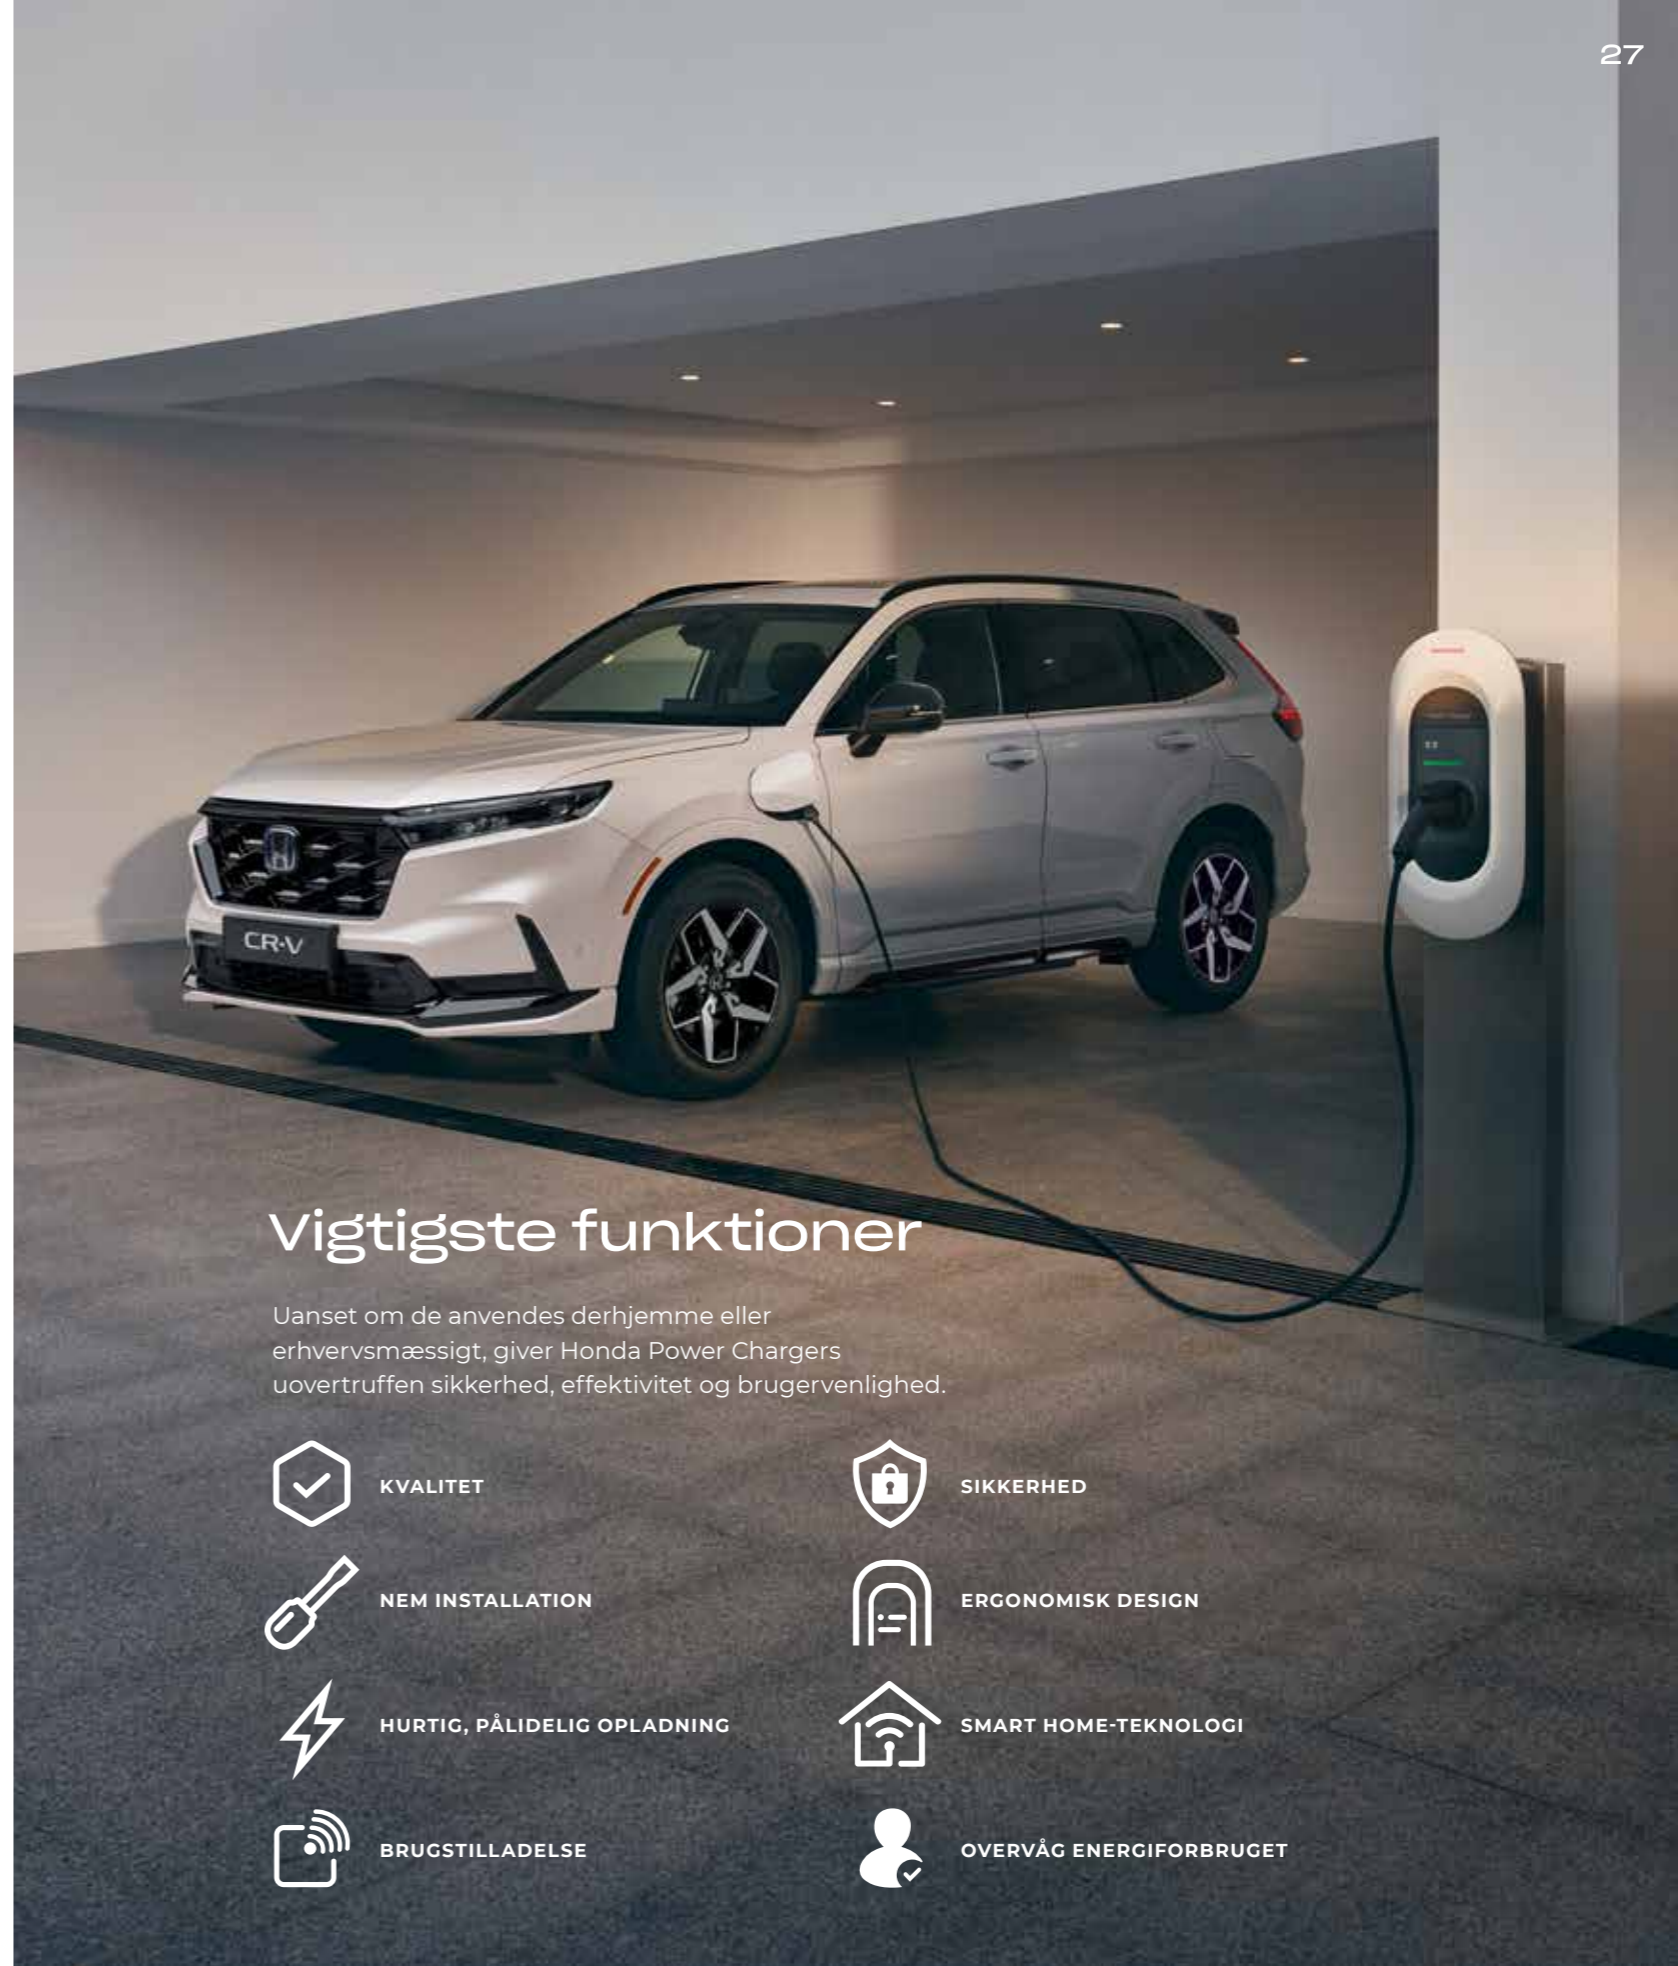

3. Mode 3-ladekabel

Ladekabel til at slutte dit køretøj til en Honda Power Charger eller offentlig oplader (1-fasede og 3-fasede udgaver tilgængelige). Der medfølger en beskyttende opbevaringspose.

Den viste model er Honda CR-V e:PHEV Advance Tech 2.0 i-MMD i Diamond Dust Pearl med valgfri Aero-pakke. De viste alufælge er CR1811-alufælge, der er ekstraudstyr og sælges separat.