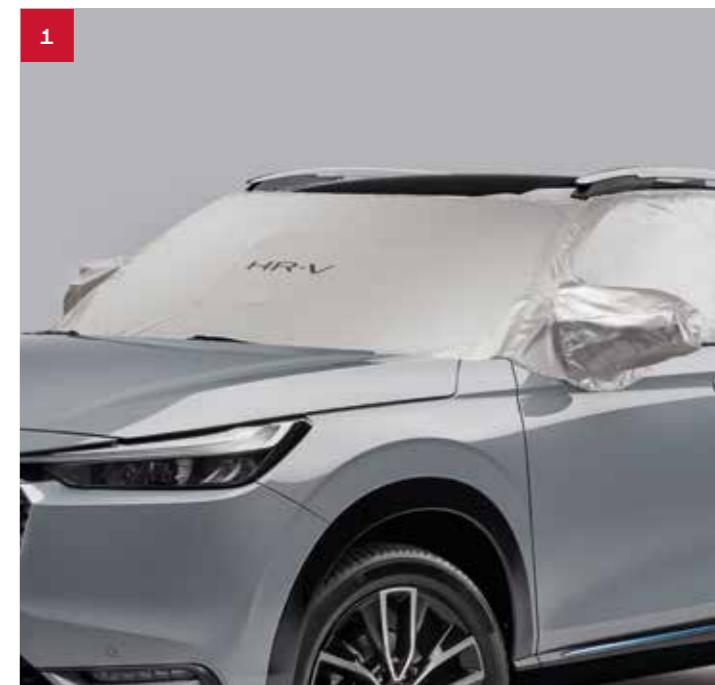

2. Sidelister*

Der er ikke noget mere irriterende end en ridse eller bule i bilens karrosseri. Sidelisterne til siderne er lavet af et blødt, slagfast materiale og giver din bil sidebeskyttelse samt en ekstra designdetalje.