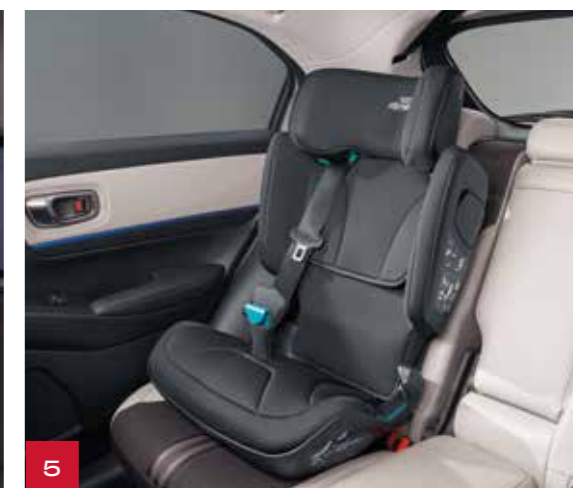

Belysning og komfort

1. USB-oplader på bagsædet

Dette USB-opladersæt på bagsædet er det perfekte ekstraudstyr, så dine bagsædepassagerer kan blive forsynet med strøm, når de har brug for det. Sættet indeholder to type C USB-tilslutninger.

2. Trådløs oplader

Med det trådløse Honda-opladersæt vil din smartphone aldrig løbe tør for strøm. Du skal blot placere din telefon på den integrerede lademåtte for at få ubesværet opladning uden rod med ledninger. Kompatibel med alle mobiltelefoner med trådløs opladningsfunktion.

3. Mønsterprojektor

Når fordørene åbnes, projiceres HR-V-mønsteret på jorden med en klar hvid glød, der skaber større synlighed i mørket, når du stiger ind og ud af din bil.

4. Solskærme

Hold dig kølig i skyggen med disse solskærme. De giver beskyttelse mod solen til bagsædepassagerer og er nemme at montere og tage ned igen. Dette sæt indeholder: fire skærme og en opbevaringspose.

5. Honda KIDFIX

Denne smarte 2-i-1-autostol, godkendt efter den nyeste SIZE-forordning, gør det muligt komfortabelt at spænde små og store passagerer fast fra 3,5 til 12 år. Ryglænet bliver større med dit barn og har masser af plads, samtidig med at det beskytter. Dette sæde kan lænes helt tilbage og fastgøres direkte til bilens karrosseri. Til børn over 135 cm kan du desuden nemt fjerne ryglænet.

1

2

3

4

5