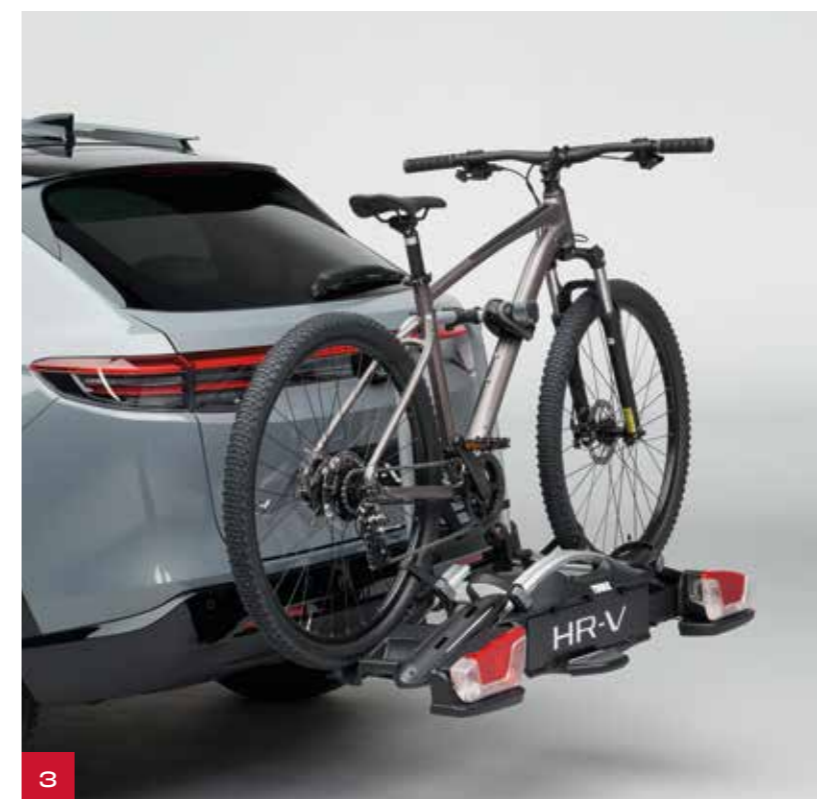

Transport

1. Tagbagagebærer*

Forøg bilens lastkapacitet med en sikker tagbagagebærer. Den er udstyret med fire låse. Maksimal bæreevne på 40 kg eller højst en cykel.

2. Tagbøjler

Disse tagbøjler leveres med tyverisikringslås og overholder de strenge sikkerhedskrav. Maksimal bæreevne på 45 kg eller højst to cykler.

3. Aftagelig cykelholder med 13-benet kabel

Dette monterings sæt til den aftagelige cykelholder er den perfekte løsning, hvis du planlægger en cykeltur. Med en maksimal lodret belastning på 35 kg og et 13-benet kabel er du klar til både dagsture og længere eventyr. Den er konstrueret, så den er nem at håndtere og er fuldt kompatibel og integrerbar med din Hondas el- og sikkerhedssystemer. Den har også den fordel, at den er mindre synlig, når den er taget af.**