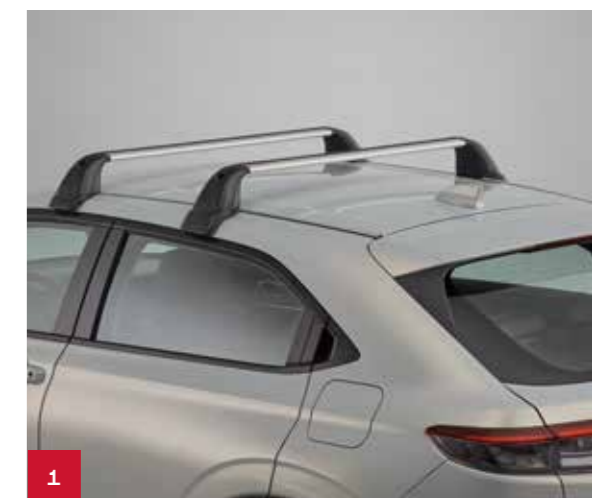

3. Aftagelig cykelholder med 13-benet kabel

Dette monterings sæt til den aftagelige cykelholder er den perfekte løsning, hvis du planlægger en cykeltur. Med en maksimal lodret belastning på 35 kg og et 13-benet kabel er du klar til både dagsture og længere eventyr. Den er konstrueret, så den er nem at håndtere og er fuldt kompatibel og integrerbar med din Hondas el- og sikkerhedssystemer. Den har også den fordel, at den er mindre synlig, når den er taget af.**