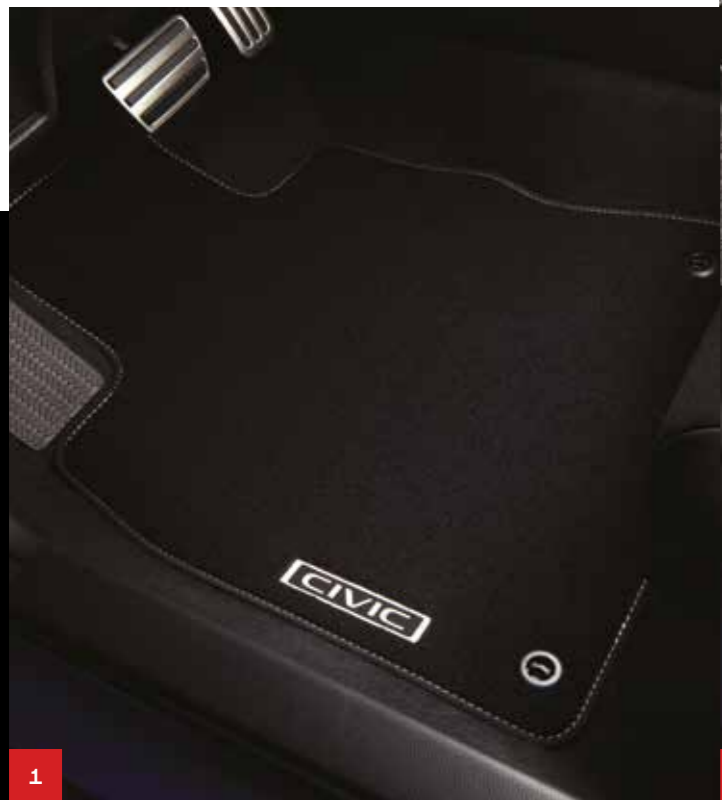

1

2

3

4

5

6

Interiør og komfort

1. Elegance-bundmætter

Disse elegante og komfortable tuftede måtter med sort nubuck-kant har et vævet Civic-logo. Ét sæt indeholder: for- og bagmætter.

2. Premium bundmætter

Disse førsteklasses og komfortable tuftede måtter med totonet nubuck-belægning i sort/sølv har et Civic metalembem. Ét sæt indeholder: for- og bagmætter.

3. Standardbundmætter

Disse nålefiltmætter er specialfremstillet til din bil og leveres med en vævet belægning og Civic-logo. Ét sæt indeholder: for- og bagmætter.

4. Gummimåtter for og bag

Disse måtter til alle årstider med hævede kanter er lavet til at beskytte hele fodsektionen og har Civic-logoet. De er solide, men alligevel nemme at rengøre. Ét sæt indeholder: for- og bagmætter.

5. Solgardiner

Hold dig kølig i skyggen med disse solskærme. De giver beskyttelse mod solen til bagsædepassagerer og er nemme at montere og tage ned igen. Dette sæt indeholder: to skærme og en opbevaringspose.

6. Honda Kidfix

Dette smarte 2-i-1-barnesæde, der er godkendt ifølge den seneste I-SIZE-forordning, gør det muligt komfortabelt at placere små og store passagerer fra 3,5 til 12 år. Ryglænet bliver større med dit barn og har masser af plads, samtidig med at det beskytter. Dette sæde kan lænes helt tilbage og fastgøres direkte til bilens karrosseri. Til børn over 135 cm kan du desuden nemt fjerne ryglænet.

Den viste model er Honda Civic 2.0 i-MMD Hybrid Sport i Premium Crystal Blue Metallic.