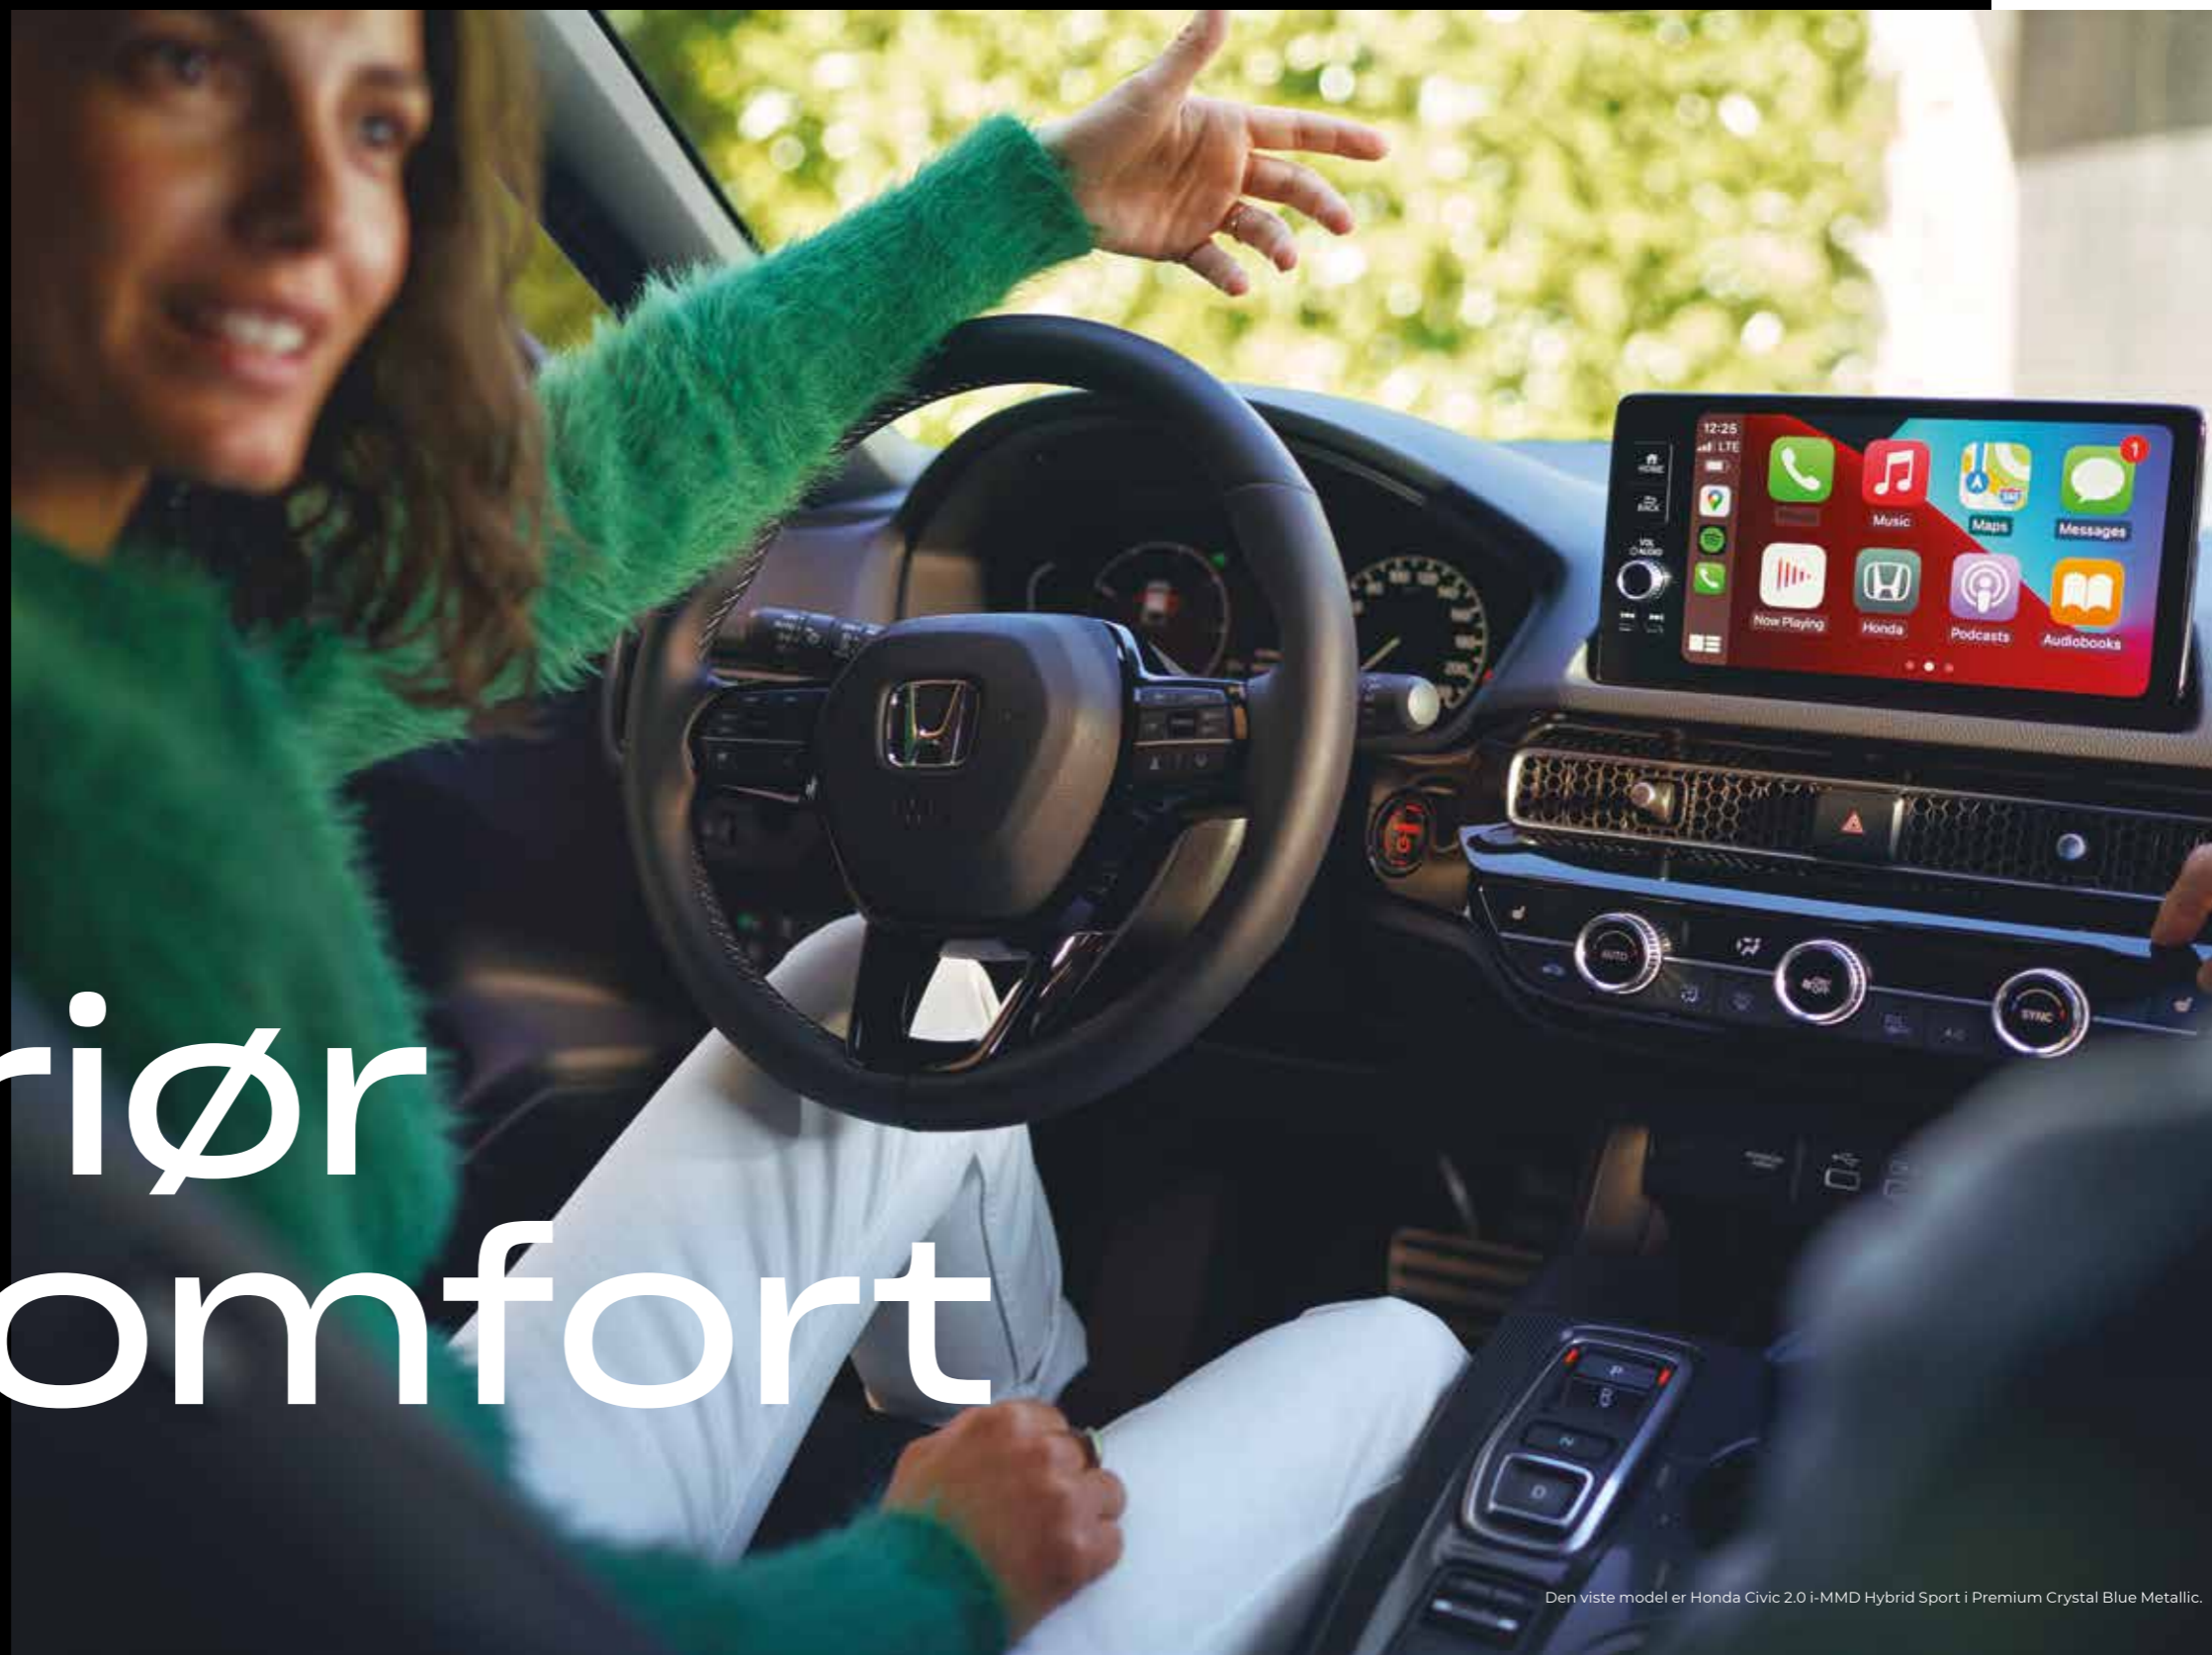

Interiør og komfort