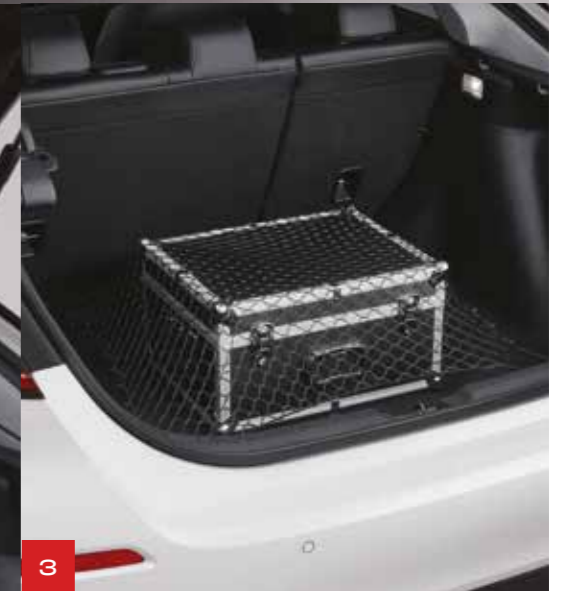

1. Vendbar bagagerumsmåtte

Den foldbare bagagerumsmåtte giver beskyttelse af bagagerummet og af hele lastfladen, hvis bagsæderne foldes ned. Denne bagagerumsmåtte er også vendbar. Den ene side er lavet af tuftet tæppe, og den anden har et vandafvisende skridsikkert mønster. Desuden leveres denne måtte med en fleksibel flap for at forhindre ridser på din kofanger, når bilen (af)læsses.

2. Hundegitter

Hundegitteret beskytter dine kæledyr ved at adskille det bageste passagerområde fra bagagerummet. Det passer perfekt mellem bagsædets ryg og det indvendige tag. Det er uundværligt for dem, der har kæledyr.

3. Bagagerumsnet

Bagagerumsnettet i hængekøjestil holder lasten oprejst og sikkert på plads.

Transport

(FORTSAT)

1. Ski- og snowboardholder

Letanvendelig skiholder til et eller to par ski (afhængigt af skiernes størrelse) eller ét snowboard. Skiene eller snowboardet er forsvarligt fastgjort mellem to gummiprofiler, der beskytter udstyret. Du kan nemt montere det uden værktøj. Den omfatter låse og vejer 3,6 kg.