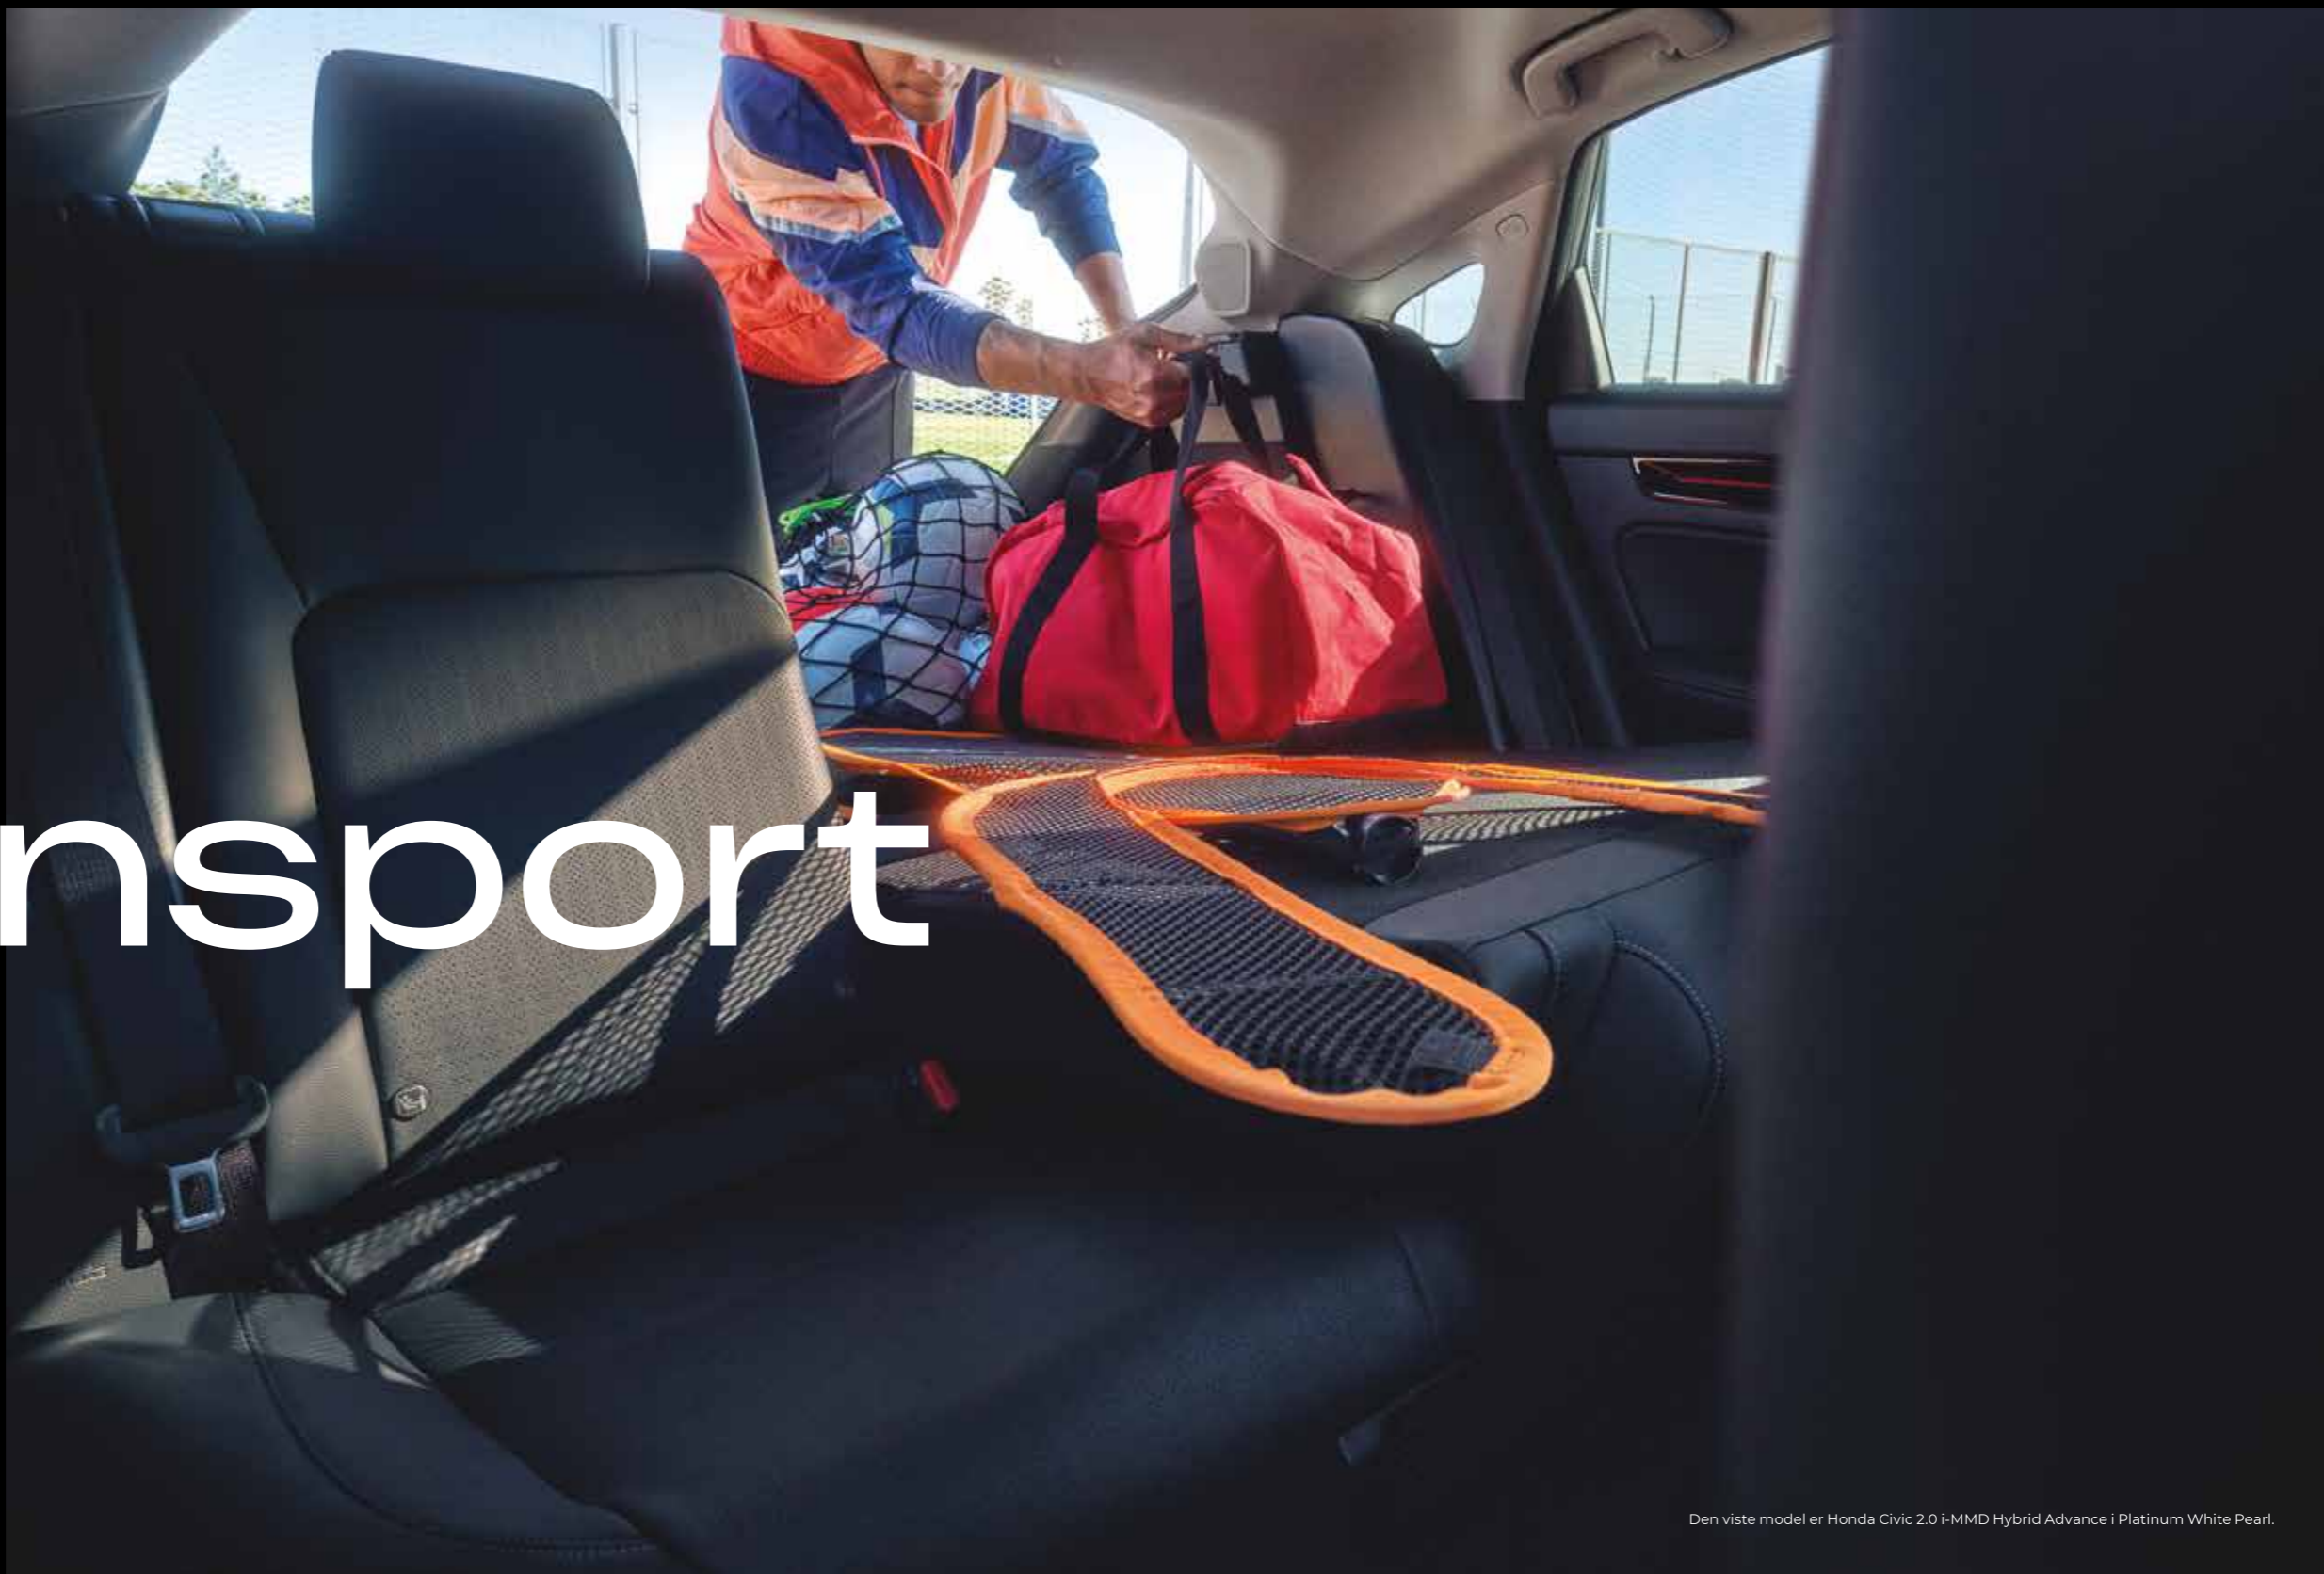

Transport

Honda Civic Tilbehør